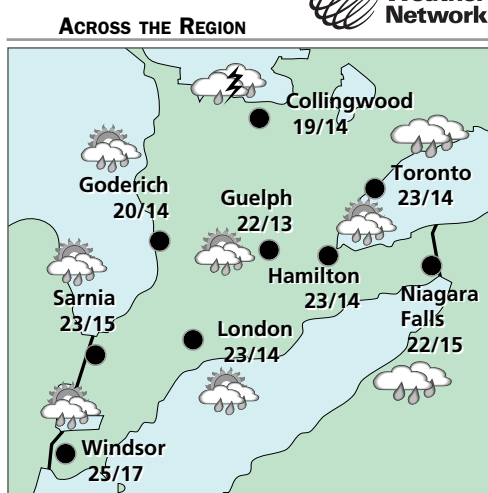

CANADA	TODAY	TORONTO	WORLD	TOMORROW	MADRID	MEXICO
Calgary	tstorms 13/7	Toronto	Amsterdam	sunny 18/11	p.sunny 20/11	tshowers 20/12
Charlottetown	showers 13/10	Vancouver	Beijing	rain 35/24	tshowers 32/27	tshowers 32/27
Edmonton	cloudy 17/8	Whitehorse	Berlin	sunny 19/9	p.cloudy 18/13	p.cloudy 18/13
Fredericton	sunny 20/9	Winnipeg	Brussels	p.cloudy 18/11	cloudy 40/32	rain 14/14
Halifax	sunny 17/10	Yellowknife	Hong Kong	tstorms 30/27	rain 14/14	rain 14/14
Iqaluit	p.cloudy 6/0		Honolulu	p.cloudy 28/23	sunny 28/20	p.cloudy 26/21
Montreal	sunny 23/13	RESORTS	Jerusalem	sunny 28/14	p.cloudy 26/21	tstorms 30/27
Ottawa	m.sunny 23/13	Toronto	Kiev	p.cloudy 22/16	p.cloudy 18/9	p.cloudy 18/9
Quebec C.	sunny 21/9	Acapulco	Las Vegas	windy 34/20	tstorms 31/22	sunny 31/22
Regina	sunny 26/13	Bermuda	Lisbon	p.cloudy 23/16	cloudy 18/12	showers 29/25
Saskatoon	p.cloudy 23/12	Havana	London	sunny 20/10		
St John's	rain 11/6	San Juan	Los Angeles	p.cloudy 18/15		